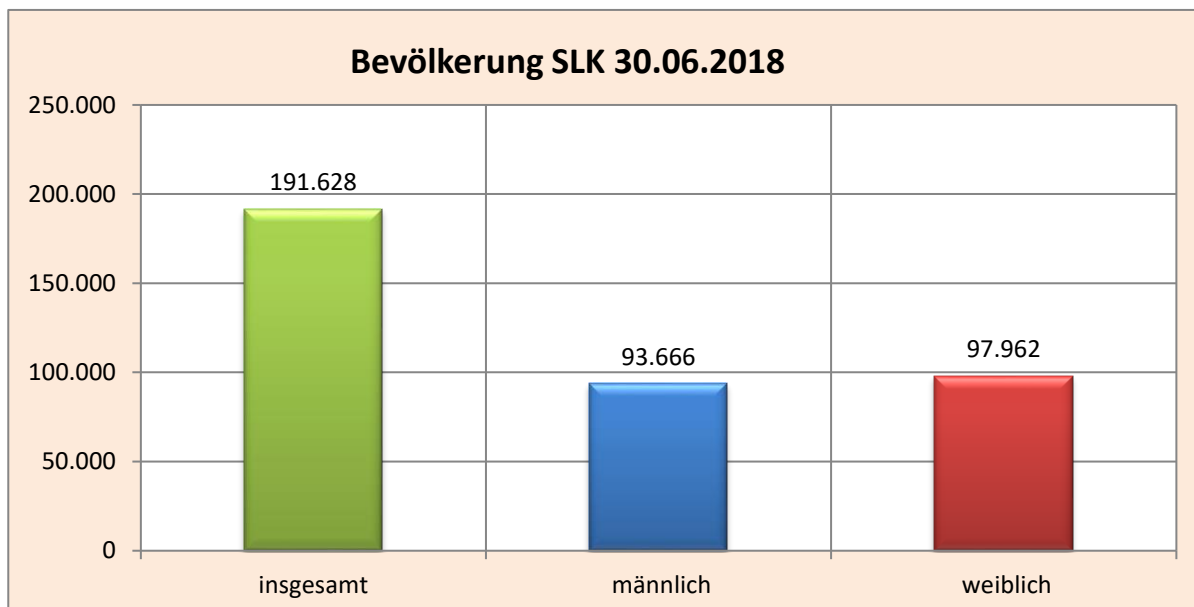

Bevölkerung des Salzlandkreises

Quelle: Statistisches Landesamt Sachsen-Anhalt

Stand: 30.06.2018

Bevölkerung

	Insgesamt	und zwar			
		männlich	weiblich	Deutsche	Ausländer
	Personen				
SLK	191.628	93.666	97.962	185.655	5.973

Bevölkerungsbewegung Salzlandkreis

01.01. bis 30.06.2018

	Lebendgeborene	Gestorbene	Zuzüge	Fortzüge
			über die Kreisgrenze	
	Personen			
SLK	657	1.778	2.652	2.612

Geburtendefizit: -1.121

Wanderungssaldo: 40